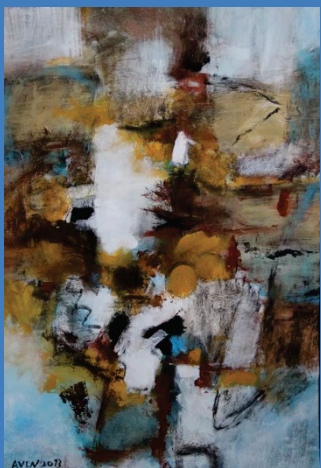

Jules Sol

Laren (NL)
brons

Avin

Kakaji

Gent
schilderijen

MADONNA

van 30 nov. tot 27 dec. 2014

(niet op 26 dec.)