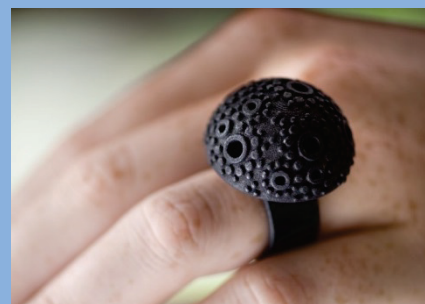

OLA 3D-Jewelry