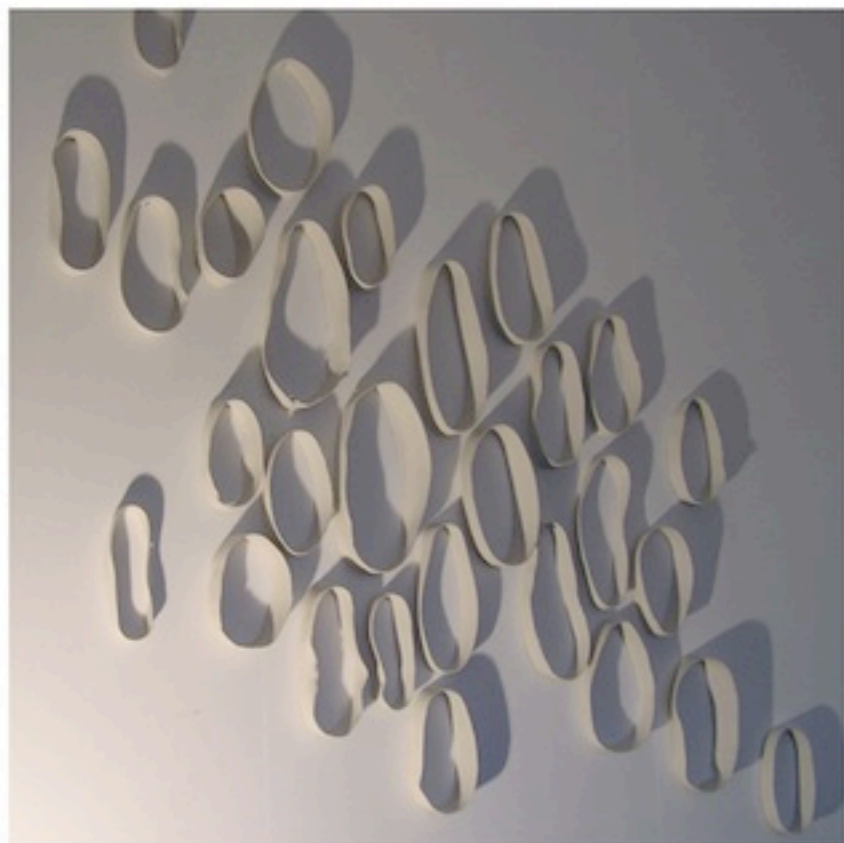

Anne-Chantal Pitteloud

inventaire

" 10958 jours "

terre cuite, cadres métal

81 X 225 cm

" les capsules "

raku 4 couples

h: 10 - 15 cm

détail

"les carthographies"
technique mixte A4

"couples de cymatophores"

raku - grès 6 couples installation murale long. 200 cm / hauteur max. 13 cm

photos © U.Mischler

"les ribozomes"
porcelaine
6 bocaux et 5 fioles

ANNE
LOUP

" les matrices II "
grès enfumé 24 pièces installation 95 x 86 cm

"partir en roue libre"
raku 4 pièces diam. 21 cm/ larg. 13 cm

"repas de céramiste"

porcelaine 40 sachets

ANNE
LOUP

"suspension"

porcelaine 28pc diam. 24 à 12 cm