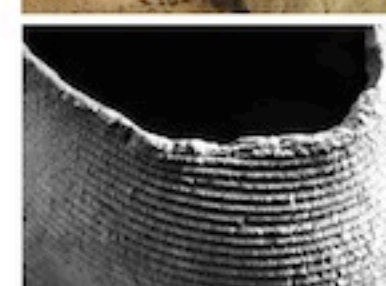

Anne-Chantal Pitteloud

inventaire

" 10958 jours "

terre cuite, cadres métal

81 X 225 cm

" les capsules "

raku 4 couples

h: 10 - 15 cm

détail

"les carthographies"
technique mixte A4

"couples de cymatophores"

raku - grès 6 couples installation murale long. 200 cm / hauteur max. 13 cm

photos © U.Mischler

"les ribozomes"
porcelaine
6 bocaux et 5 fioles

ANNE
LOUP

" les matrices II "
grès enfumé 24 pièces installation 95 x 86 cm

"partir en roue libre"
raku 4 pièces diam. 21 cm/ larg. 13 cm

"repas de céramiste"

porcelaine 40 sachets

ANNE
LOUP

"suspension"

porcelaine 28pc diam. 24 à 12 cm