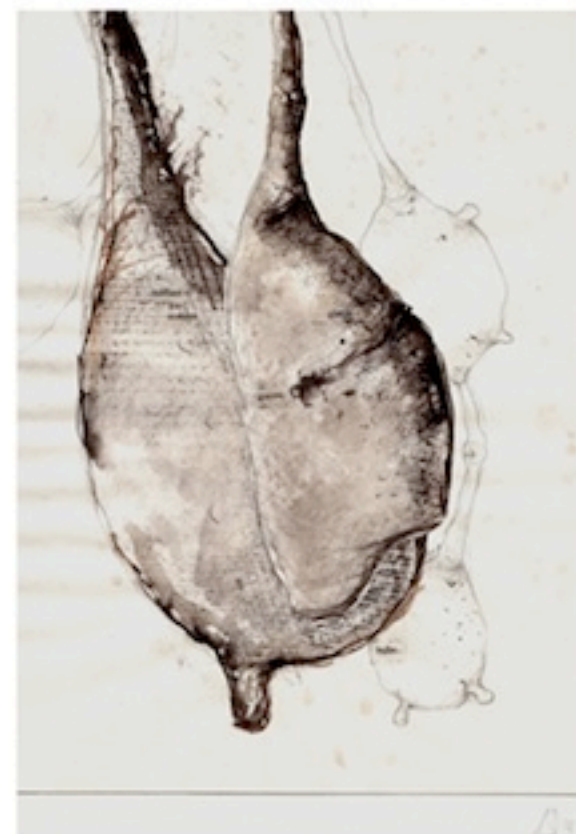

Anne-Chantal Pitteloud

inventaire

" 10958 jours "

terre cuite, cadres métal

81 X 225 cm

" les capsules "

raku 4 couples

h: 10 - 15 cm

détail

"les carthographies"
technique mixte A4

"couples de cymatophores"

raku - grès 6 couples installation murale long. 200 cm / hauteur max. 13 cm

photos © U.Mischler

"les ribozomes"
porcelaine
6 bocaux et 5 fioles

ANNE
LOUP

" les matrices II "
grès enfumé 24 pièces installation 95 x 86 cm

"partir en roue libre"
raku 4 pièces diam. 21 cm/ larg. 13 cm

"repas de céramiste"

porcelaine 40 sachets

ANNE
LOUP

"suspension"

porcelaine 28pc diam. 24 à 12 cm