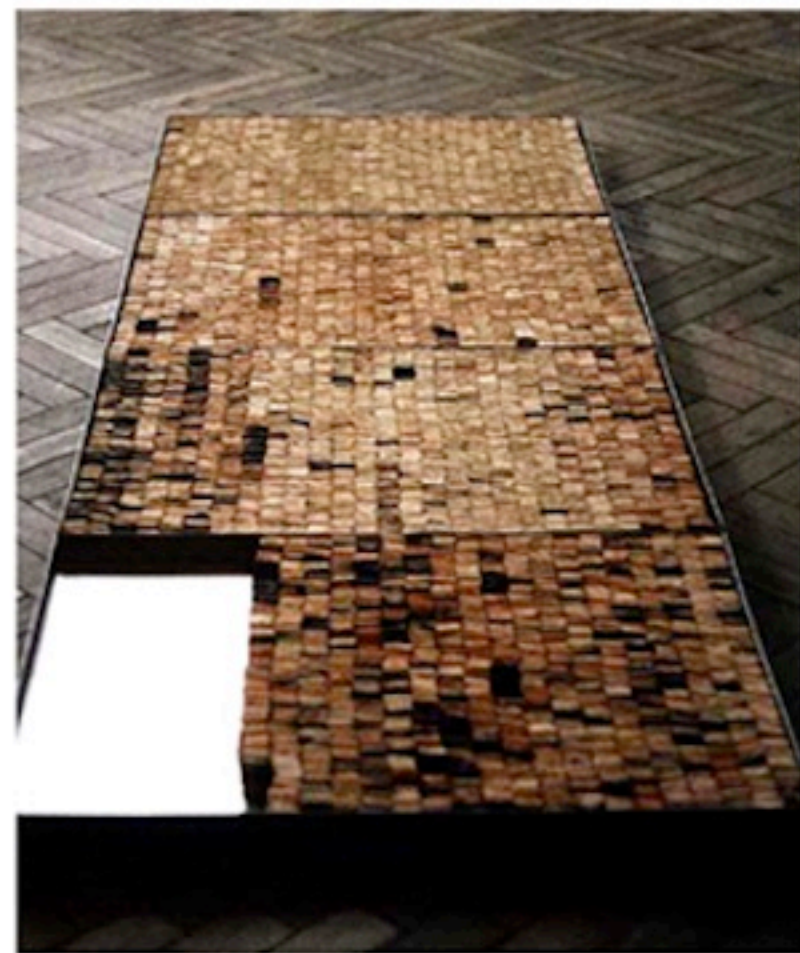

Anne-Chantal Pitteloud

inventaire

" 10958 jours "

terre cuite, cadres métal

81 X 225 cm

" les capsules "

raku 4 couples

h: 10 - 15 cm

détail

"les carthographies"
technique mixte A4

"couples de cymatophores"

raku - grès 6 couples installation murale long. 200 cm / hauteur max. 13 cm

photos © U.Mischler

"les ribozomes"
porcelaine
6 bocaux et 5 fioles

ANNE
LOUP

" les matrices II "
grès enfumé 24 pièces installation 95 x 86 cm

"partir en roue libre"
raku 4 pièces diam. 21 cm/ larg. 13 cm

"repas de céramiste"

porcelaine 40 sachets

ANNE
LOUP

"suspension"

porcelaine 28pc diam. 24 à 12 cm