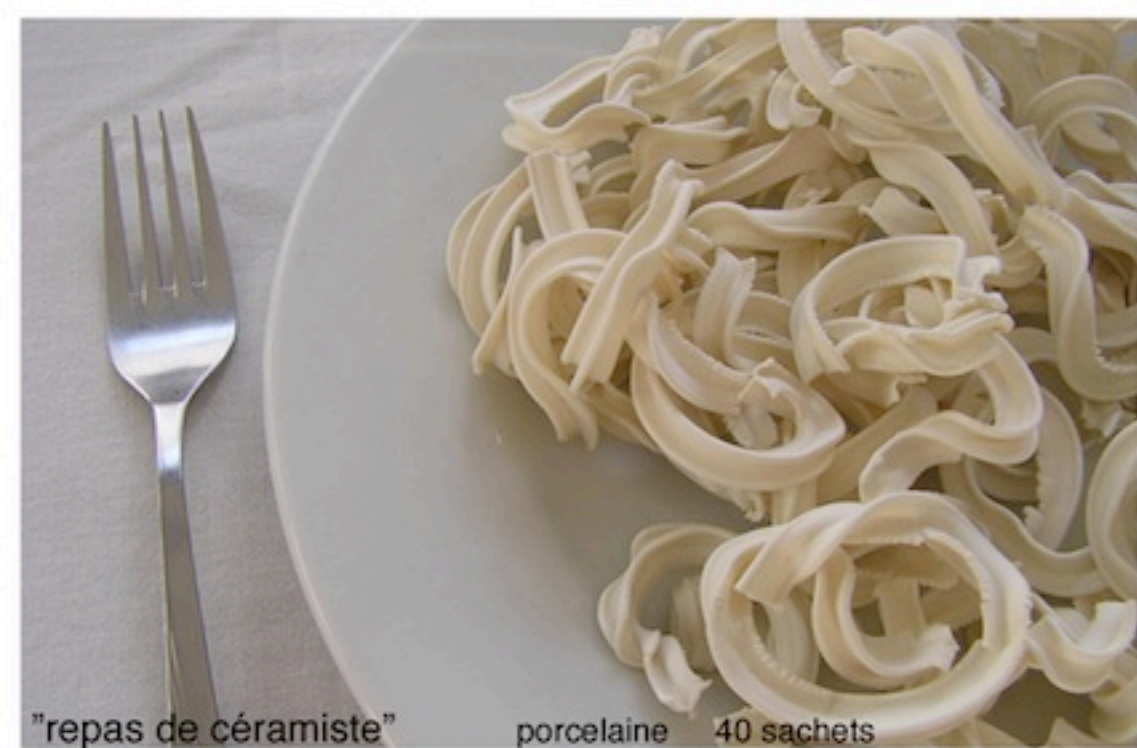

détail

"les carthographies"
technique mixte A4

"couples de cymatophores"

raku - grès 6 couples installation murale long. 200 cm / hauteur max. 13 cm

photos © U.Mischler

"les ribozomes"
porcelaine
6 bocaux et 5 fioles

ANNE
LOUP

" les matrices II "
grès enfumé 24 pièces installation 95 x 86 cm

"partir en roue libre"
raku 4 pièces diam. 21 cm/ larg. 13 cm

"repas de céramiste"

porcelaine 40 sachets

ANNE
LOUP

"suspension"

porcelaine 28pc diam. 24 à 12 cm