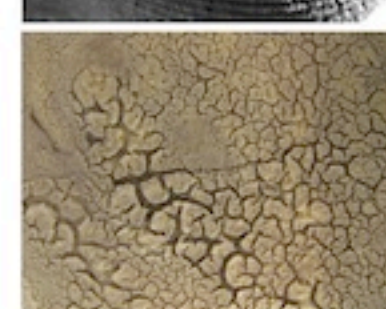

Anne-Chantal Pitteloud

inventaire

" 10958 jours "

terre cuite, cadres métal

81 X 225 cm

" les capsules "

raku 4 couples

h: 10 - 15 cm

détail

"les carthographies"
technique mixte A4

"couples de cymatophores"

raku - grès 6 couples installation murale long. 200 cm / hauteur max. 13 cm

photos © U.Mischler

"les ribozomes"
porcelaine
6 bocaux et 5 fioles

ANNE
LOUP

" les matrices II "
grès enfumé 24 pièces installation 95 x 86 cm

"partir en roue libre"
raku 4 pièces diam. 21 cm/ larg. 13 cm

"repas de céramiste"

porcelaine 40 sachets

ANNE
LOUP

"suspension"

porcelaine 28pc diam. 24 à 12 cm