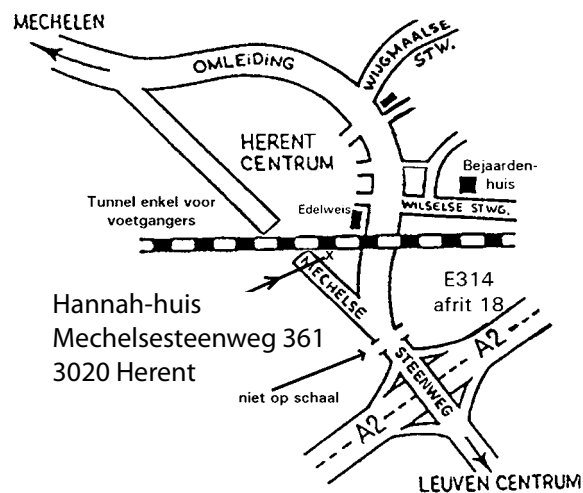

Lief Jacobs
PORSELEIN

ZO KAN U ONS VINDEN:

- aan het fietspad naast de spoorweg Leuven-Brussel
- aan het station van Herent; stoptrein Leuven-Brussel, in het week-eind alle twee uur, in de week om het uur
- met de autobus nr. 4 tot Herent-Sergeystraat of Herent station
- met de auto (zie plan): parking in de nabije omgeving